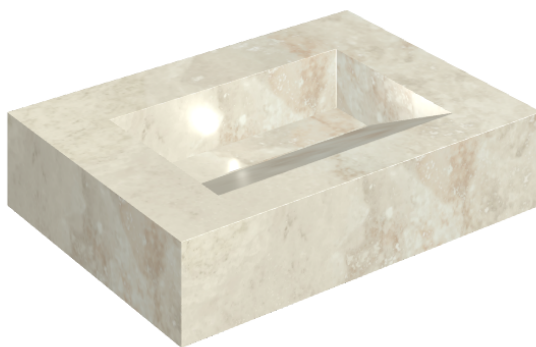

SCHEDA DI CONFIGURAZIONE

Cod. art.: 620810000010

Fly Evo

Washbasin 70

Rivestimento del
prodotto

Wonderful Life Pure
Matt

I colori e le altre caratteristiche estetiche delle piastrelle presenti nelle illustrazioni presenti sul sito sono puramente indicativi. Guarda sempre i campioni di persona prima dell'acquisto.