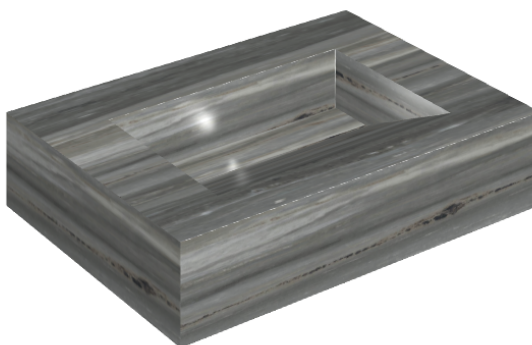

SCHEDA DI CONFIGURAZIONE

Cod. art.: 620810000010

Fly Evo

Washbasin 70

Rivestimento del
prodotto

Charme Advance
Palissandro Dark Lux

I colori e le altre caratteristiche estetiche delle piastrelle presenti nelle illustrazioni presenti sul sito sono puramente indicativi. Guarda sempre i campioni di persona prima dell'acquisto.