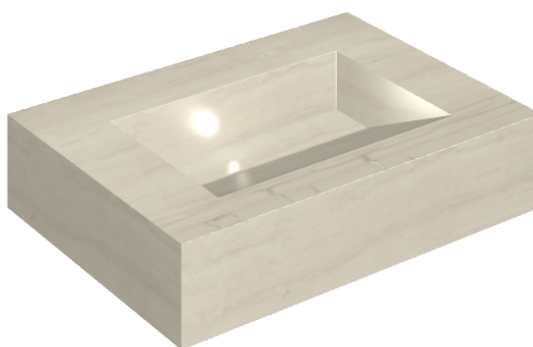

## Washbasin 70

**Rivestimento del prodotto**

Charme Advance Silk  
Grey Honed Satin

I colori e le altre caratteristiche estetiche delle piastrelle presenti nelle illustrazioni presenti sul sito sono puramente indicativi. Guarda sempre i campioni di persona prima dell'acquisto.