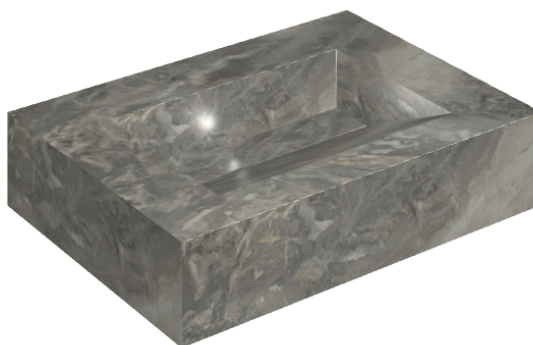

## Washbasin 70

Rivestimento del  
prodotto

Charme Deluxe Grigio  
Orobico Matt

I colori e le altre caratteristiche estetiche delle piastrelle presenti nelle illustrazioni presenti sul sito sono puramente indicativi. Guarda sempre i campioni di persona prima dell'acquisto.