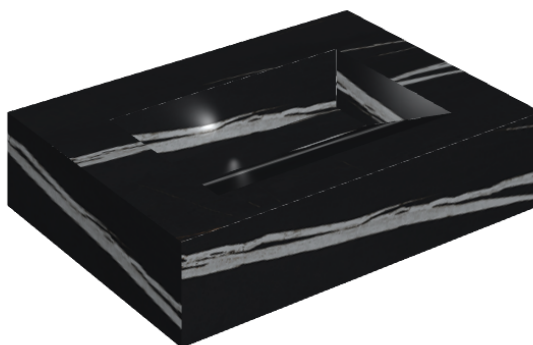

SCHEDA DI CONFIGURAZIONE

Cod. art.: 620810000010

Fly Evo

Washbasin 70

Rivestimento del
prodotto

Charme Deluxe
Sahara Noir Matt

I colori e le altre caratteristiche estetiche delle piastrelle presenti nelle illustrazioni presenti sul sito sono puramente indicativi. Guarda sempre i campioni di persona prima dell'acquisto.