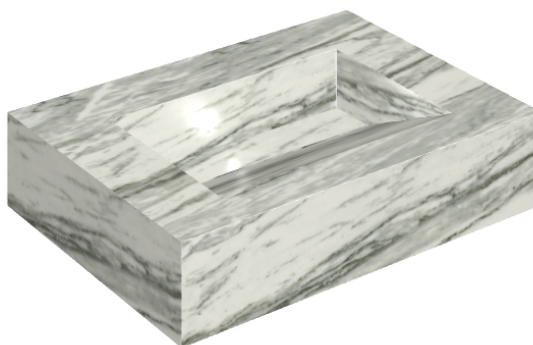

## Washbasin 70

Rivestimento del  
prodottoSkyfall Bianco  
Paradiso Matt

I colori e le altre caratteristiche estetiche delle piastrelle presenti nelle illustrazioni presenti sul sito sono puramente indicativi. Guarda sempre i campioni di persona prima dell'acquisto.