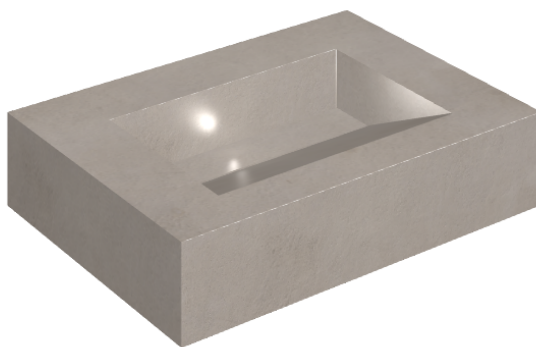

SCHEDA DI CONFIGURAZIONE

Cod. art.: 620810000010

Fly Evo

Washbasin 70

Rivestimento del
prodotto
Millennium Iron Matt

I colori e le altre caratteristiche estetiche delle piastrelle presenti nelle illustrazioni presenti sul sito sono puramente indicativi. Guarda sempre i campioni di persona prima dell'acquisto.