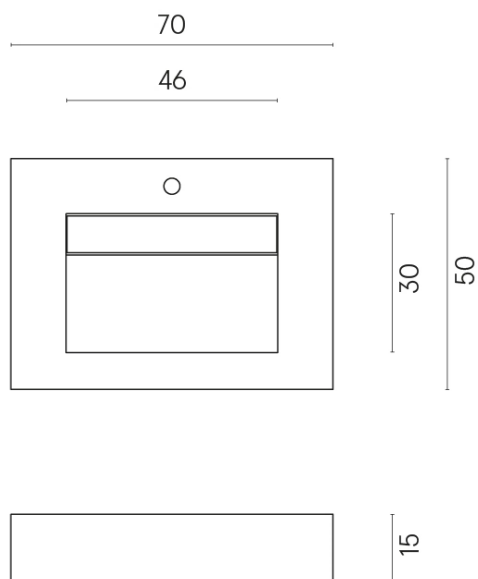

SCHEDA DI CONFIGURAZIONE

Cod. art.: 620810000010

Fly Evo

Washbasin 70

Rivestimento del
prodotto

Millennium Silver Matt

I colori e le altre caratteristiche estetiche delle piastrelle presenti nelle illustrazioni presenti sul sito sono puramente indicativi. Guarda sempre i campioni di persona prima dell'acquisto.