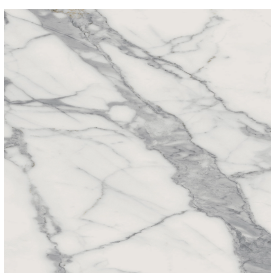

SCHEMA DI CONFIGURAZIONE

Cod. art.: 620810000010

Fly Evo

Washbasin 70

Rivestimento del
prodottoCharme Evo Statuario
Matt

I colori e le altre caratteristiche estetiche delle piastrelle presenti nelle illustrazioni presenti sul sito sono puramente indicativi. Guarda sempre i campioni di persona prima dell'acquisto.