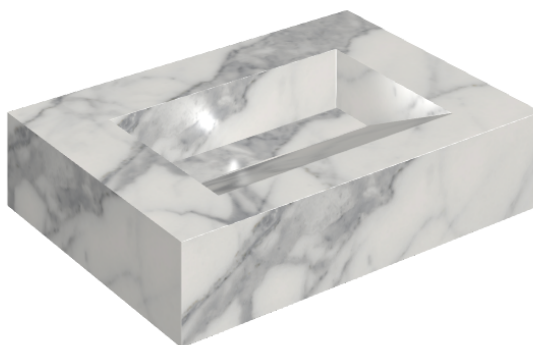

## Washbasin 70

Rivestimento del  
prodotto

Charme Evo Statuario  
Matt

I colori e le altre caratteristiche estetiche delle piastrelle presenti nelle illustrazioni presenti sul sito sono puramente indicativi. Guarda sempre i campioni di persona prima dell'acquisto.