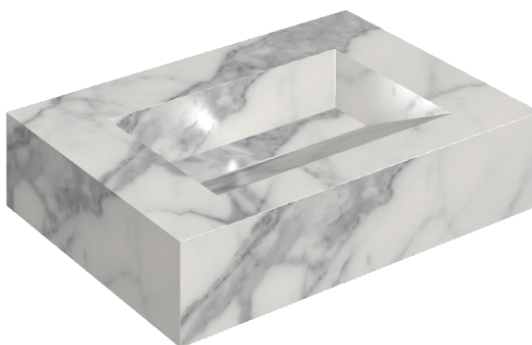

SCHEMA DI CONFIGURAZIONE

Cod. art.: 620810000010

Fly Evo

Washbasin 70

Rivestimento del
prodottoCharme Evo Statuario
Matt

I colori e le altre caratteristiche estetiche delle piastrelle presenti nelle illustrazioni presenti sul sito sono puramente indicativi. Guarda sempre i campioni di persona prima dell'acquisto.