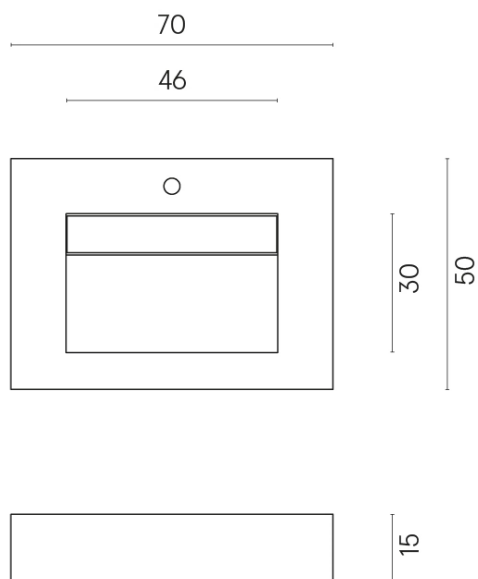

SCHEMA DI CONFIGURAZIONE

Cod. art.: 620810000010

Fly Evo

Washbasin 70

Rivestimento del
prodottoCharme Evo Statuario
Matt

I colori e le altre caratteristiche estetiche delle piastrelle presenti nelle illustrazioni presenti sul sito sono puramente indicativi. Guarda sempre i campioni di persona prima dell'acquisto.