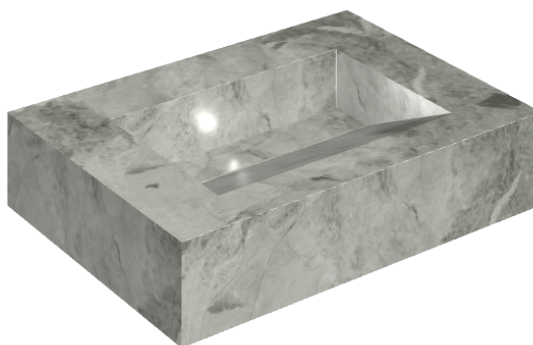

SCHEDA DI CONFIGURAZIONE

Cod. art.: 620810000010

Fly Evo

Washbasin 70

Rivestimento del
prodottoCharme Extra Silver
Matt

I colori e le altre caratteristiche estetiche delle piastrelle presenti nelle illustrazioni presenti sul sito sono puramente indicativi. Guarda sempre i campioni di persona prima dell'acquisto.