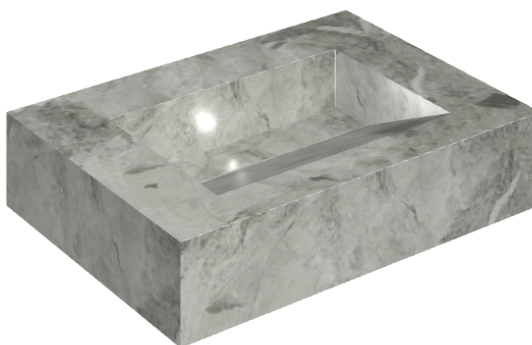

SCHEDA DI CONFIGURAZIONE

Cod. art.: 620810000010

Fly Evo

Washbasin 70

Rivestimento del
prodotto

Charme Extra Silver
Matt

I colori e le altre caratteristiche estetiche delle piastrelle presenti nelle illustrazioni presenti sul sito sono puramente indicativi. Guarda sempre i campioni di persona prima dell'acquisto.