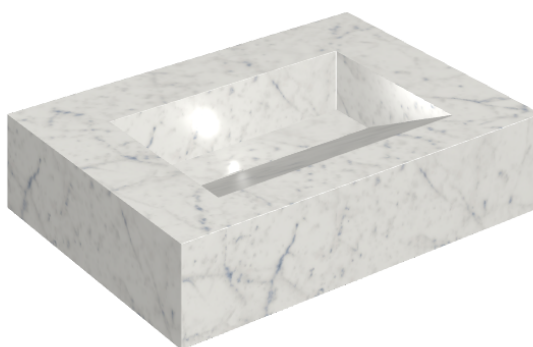

## Washbasin 70

Rivestimento del  
prodotto

Charme Extra Carrara  
Matt

I colori e le altre caratteristiche estetiche delle piastrelle presenti nelle illustrazioni presenti sul sito sono puramente indicativi. Guarda sempre i campioni di persona prima dell'acquisto.