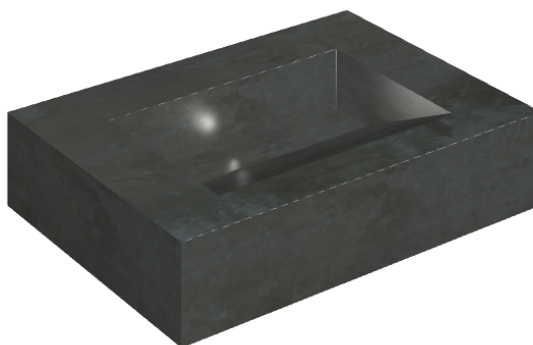

SCHEDA DI CONFIGURAZIONE

Cod. art.: 620810000010

Fly Evo

Washbasin 70

Rivestimento del
prodotto
Surface Steel Matt

I colori e le altre caratteristiche estetiche delle piastrelle presenti nelle illustrazioni presenti sul sito sono puramente indicativi. Guarda sempre i campioni di persona prima dell'acquisto.