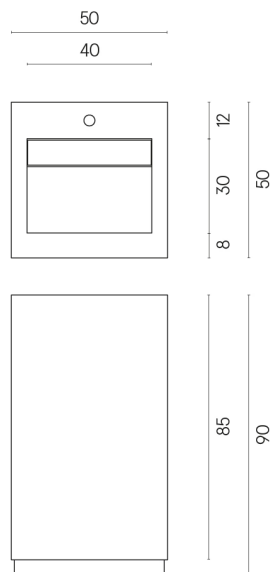

Cod. art.:

620810000014

Cube Evo

Washbasin 50

Rivestimento del
prodotto

Materia Titanio Honed
Satin

I colori e le altre caratteristiche estetiche delle piastrelle presenti nelle illustrazioni presenti sul sito sono puramente indicativi. Guarda sempre i campioni di persona prima dell'acquisto.