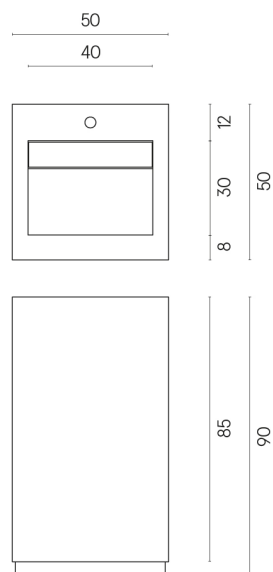

SCHEDA DI CONFIGURAZIONE

Cod. art.:

620810000014

Cube Evo

Washbasin 50

Rivestimento del
prodotto

Materia Helio Honed
Satin

I colori e le altre caratteristiche estetiche delle piastrelle presenti nelle illustrazioni presenti sul sito sono puramente indicativi. Guarda sempre i campioni di persona prima dell'acquisto.