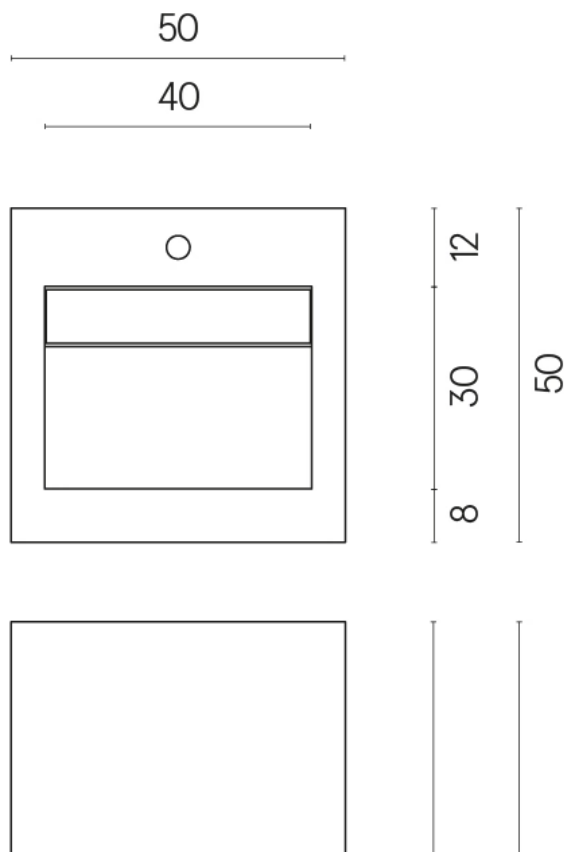

SCHEDA DI CONFIGURAZIONE

Cod. art.: 620810000014

Cube Evo

Washbasin 50

Rivestimento del
prodotto

Avantgarde Exclusive
Green Honed Satin

I colori e le altre caratteristiche estetiche delle piastrelle presenti nelle illustrazioni presenti sul sito sono puramente indicativi. Guarda sempre i campioni di persona prima dell'acquisto.