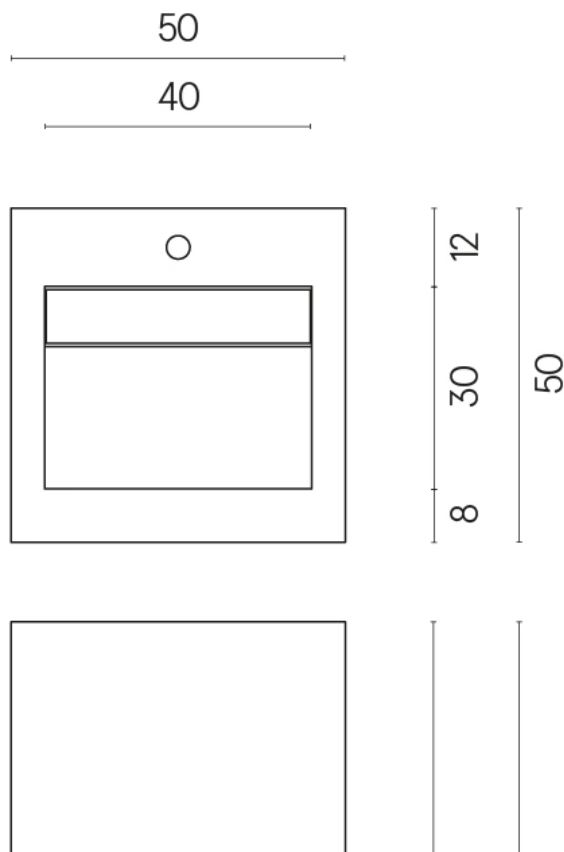

SCHEDA DI CONFIGURAZIONE

Cod. art.: 620810000014

Cube Evo

Washbasin 50

Rivestimento del prodotto

Avantgarde Silver
Matt

Image not found or type unknown

I colori e le altre caratteristiche estetiche delle piastrelle presenti nelle illustrazioni presenti sul sito sono puramente indicativi. Guarda sempre i campioni di persona prima dell'acquisto.

Trova il punto vendita autorizzato più vicino:

<https://spb.italonceramica.ru/ru/home/dealer/>

ITALON HOME

© COPYRIGHT ITALON - АО Керамогранитный завод 142800, Россия, Московская область, г. Ступино, Староситненское шоссе, вл. 32 - Тел. +7 495 2251322 / Факс +7 495 2251346