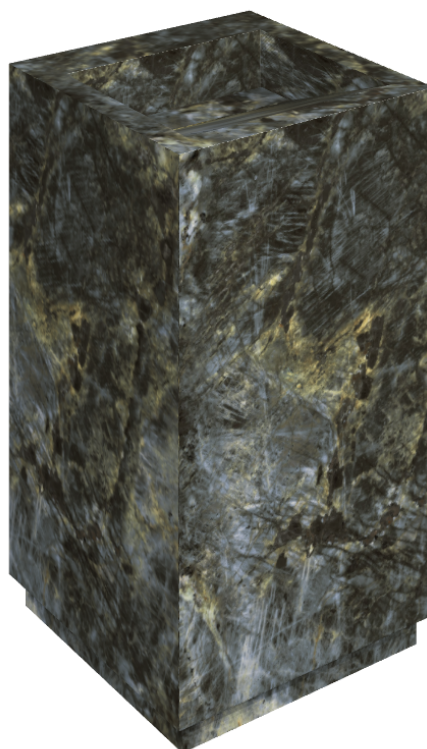

SCHEDA DI CONFIGURAZIONE

Cod. art.:

620810000014

Cube Evo

Washbasin 50

Rivestimento del
prodotto

Stellaris Madagascar
Dark Matt

I colori e le altre caratteristiche estetiche delle piastrelle presenti nelle illustrazioni presenti sul sito sono puramente indicativi. Guarda sempre i campioni di persona prima dell'acquisto.