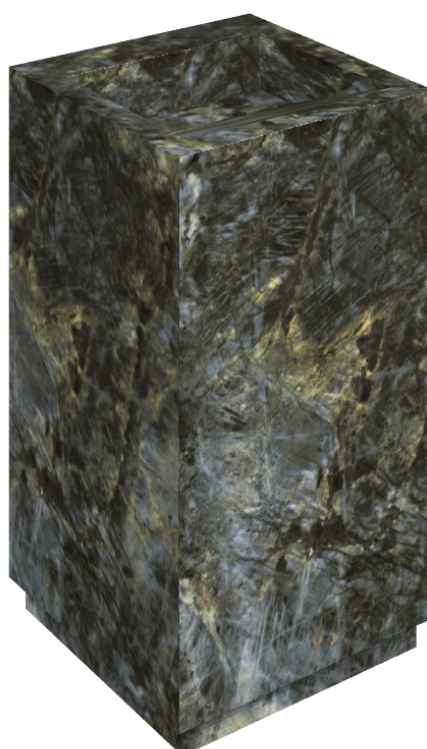

# Cube Evo

## Washbasin 50

Rivestimento del  
prodotto

Stellaris Madagascar  
Dark Matt

I colori e le altre caratteristiche estetiche delle piastrelle presenti nelle illustrazioni presenti sul sito sono puramente indicativi. Guarda sempre i campioni di persona prima dell'acquisto.