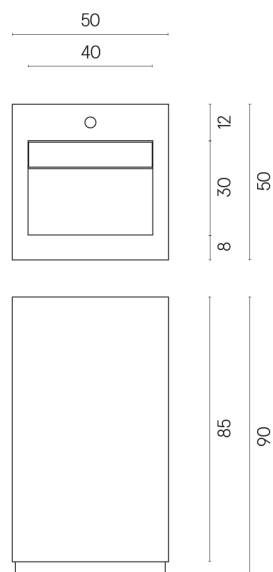

SCHEDA DI CONFIGURAZIONE

Cod. art.:

620810000014

Cube Evo

Washbasin 50

Rivestimento del
prodotto

Stellaris Elegant Silver
Matt

I colori e le altre caratteristiche estetiche delle piastrelle presenti nelle illustrazioni presenti sul sito sono puramente indicativi. Guarda sempre i campioni di persona prima dell'acquisto.