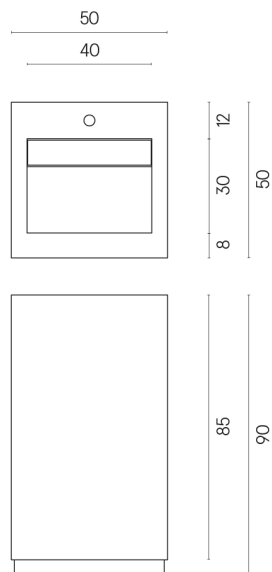

SCHEDA DI CONFIGURAZIONE

Cod. art.:

620810000014

Cube Evo

Washbasin 50

Rivestimento del
prodotto
Stellaris Calacatta
Gold Matt

I colori e le altre caratteristiche estetiche delle piastrelle presenti nelle illustrazioni presenti sul sito sono puramente indicativi. Guarda sempre i campioni di persona prima dell'acquisto.