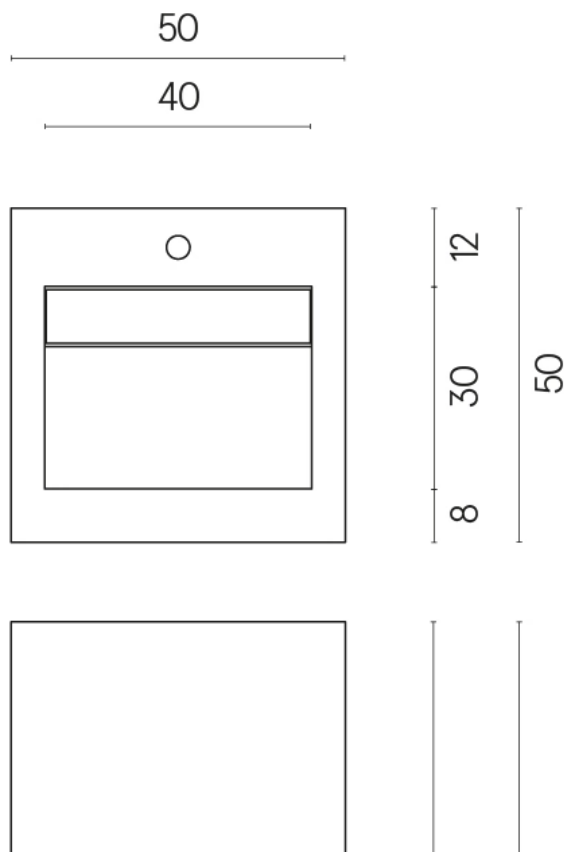

SCHEDA DI CONFIGURAZIONE

Cod. art.:

620810000014

Cube Evo

Washbasin 50

Rivestimento del
prodotto
Metropolis Absolut
Silver Matt

I colori e le altre caratteristiche estetiche delle piastrelle presenti nelle illustrazioni presenti sul sito sono puramente indicativi. Guarda sempre i campioni di persona prima dell'acquisto.