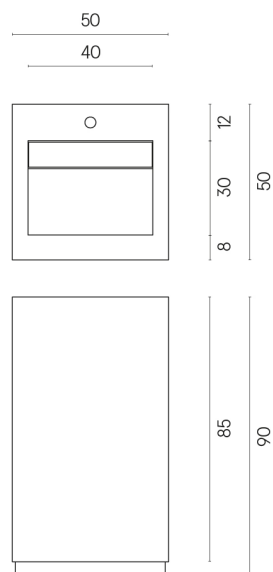

SCHEDA DI CONFIGURAZIONE

Cod. art.:

620810000014

Cube Evo

Washbasin 50

Rivestimento del
prodotto

Metropolis Glass
Powder Lux

I colori e le altre caratteristiche estetiche delle piastrelle presenti nelle illustrazioni presenti sul sito sono puramente indicativi. Guarda sempre i campioni di persona prima dell'acquisto.