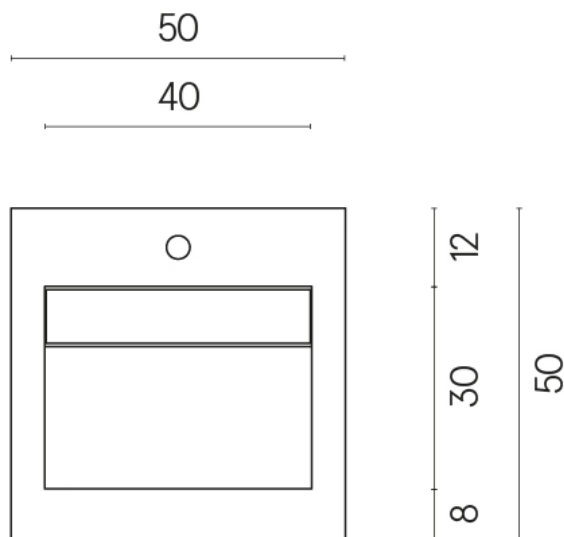

SCHEDA DI CONFIGURAZIONE

Cod. art.:

620810000014

Cube Evo

Washbasin 50

Rivestimento del
prodotto

Metropolis Glass Sky
Lux

I colori e le altre caratteristiche estetiche delle piastrelle presenti nelle illustrazioni presenti sul sito sono puramente indicativi. Guarda sempre i campioni di persona prima dell'acquisto.