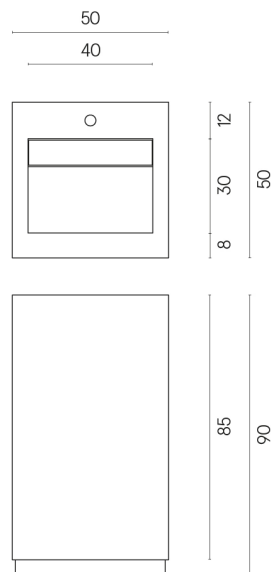

SCHEDA DI CONFIGURAZIONE

Cod. art.:

620810000014

Cube Evo

Washbasin 50

Rivestimento del
prodotto

Terraviva Grey Matt

I colori e le altre caratteristiche estetiche delle piastrelle presenti nelle illustrazioni presenti sul sito sono puramente indicativi. Guarda sempre i campioni di persona prima dell'acquisto.