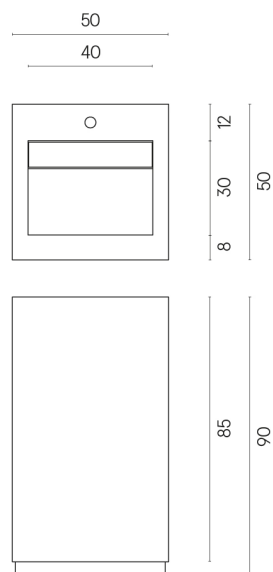

Cod. art.:

620810000014

Cube Evo

Washbasin 50

Rivestimento del
prodotto

Skyfall Nero Smeraldo
Matt

I colori e le altre caratteristiche estetiche delle piastrelle presenti nelle illustrazioni presenti sul sito sono puramente indicativi. Guarda sempre i campioni di persona prima dell'acquisto.