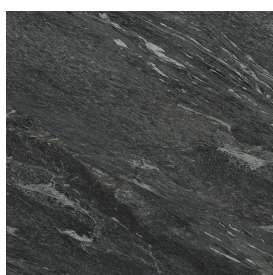

Cod. art.:

620810000014

Cube Evo

Washbasin 50

Rivestimento del
prodotto

Skyfall Nero Smeraldo
Matt

I colori e le altre caratteristiche estetiche delle piastrelle presenti nelle illustrazioni presenti sul sito sono puramente indicativi. Guarda sempre i campioni di persona prima dell'acquisto.