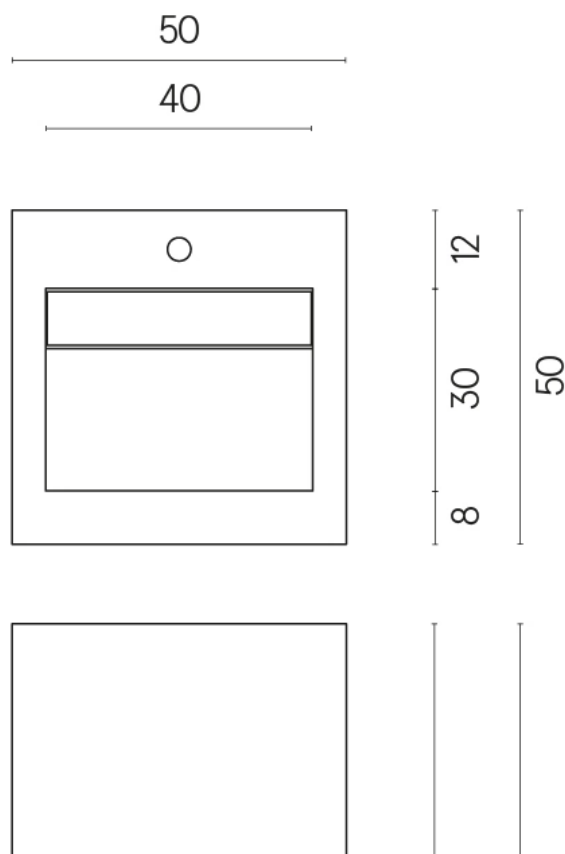

SCHEDA DI CONFIGURAZIONE

Cod. art.:

620810000014

Cube Evo

Washbasin 50

Rivestimento del
prodotto

Skyfall Bianco
Paradiso Matt

I colori e le altre caratteristiche estetiche delle piastrelle presenti nelle illustrazioni presenti sul sito sono puramente indicativi. Guarda sempre i campioni di persona prima dell'acquisto.