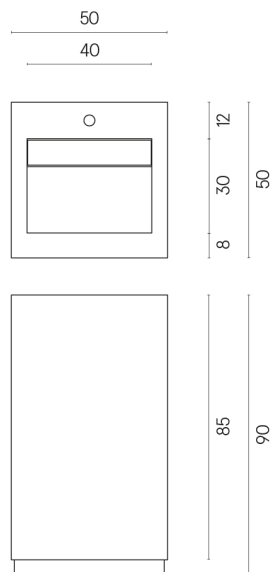

SCHEDA DI CONFIGURAZIONE

Cod. art.:

620810000014

Cube Evo

Washbasin 50

Rivestimento del
prodotto

Millennium Black Matt

I colori e le altre caratteristiche estetiche delle piastrelle presenti nelle illustrazioni presenti sul sito sono puramente indicativi. Guarda sempre i campioni di persona prima dell'acquisto.