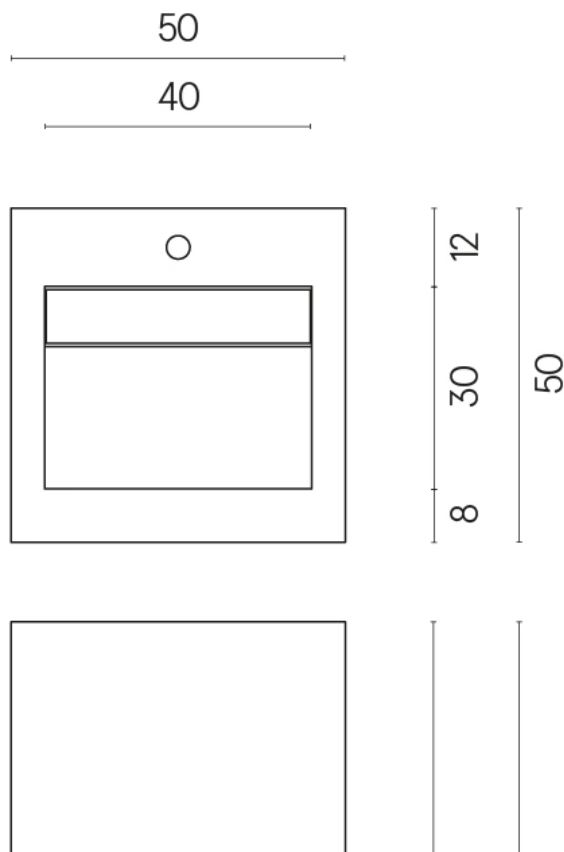

SCHEDA DI CONFIGURAZIONE

Cod. art.:

620810000014

Cube Evo

Washbasin 50

Rivestimento del
prodotto

Millennium Dust Matt

I colori e le altre caratteristiche estetiche delle piastrelle presenti nelle illustrazioni presenti sul sito sono puramente indicativi. Guarda sempre i campioni di persona prima dell'acquisto.