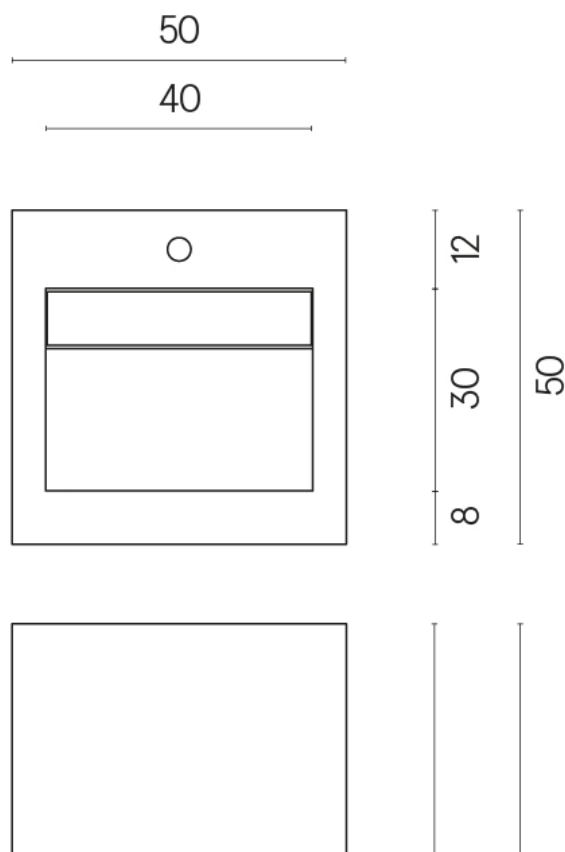

SCHEDA DI CONFIGURAZIONE

Cod. art.:

620810000014

Cube Evo

Washbasin 50

Rivestimento del
prodotto

Millennium Pure Matt

I colori e le altre caratteristiche estetiche delle piastrelle presenti nelle illustrazioni presenti sul sito sono puramente indicativi. Guarda sempre i campioni di persona prima dell'acquisto.