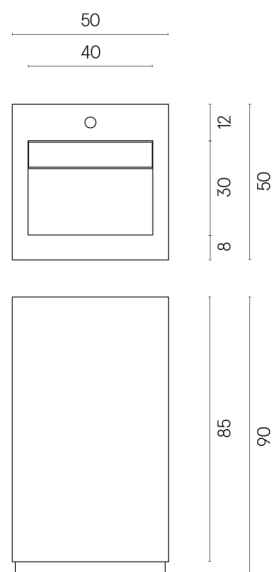

SCHEDA DI CONFIGURAZIONE

Cod. art.:

620810000014

Cube Evo

Washbasin 50

Rivestimento del
prodotto
Surface Sun Honed
Satin

I colori e le altre caratteristiche estetiche delle piastrelle presenti nelle illustrazioni presenti sul sito sono puramente indicativi. Guarda sempre i campioni di persona prima dell'acquisto.