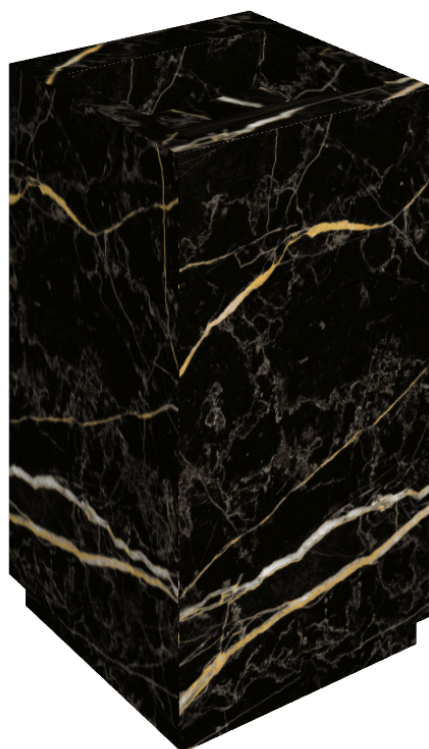

SCHEDA DI CONFIGURAZIONE

Cod. art.:

620810000014

Cube Evo

Washbasin 50

Rivestimento del
prodotto

Charme Extra Laurent
Matt

I colori e le altre caratteristiche estetiche delle piastrelle presenti nelle illustrazioni presenti sul sito sono puramente indicativi. Guarda sempre i campioni di persona prima dell'acquisto.