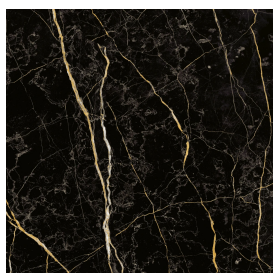

SCHEDA DI CONFIGURAZIONE

Cod. art.:

620810000014

Cube Evo

Washbasin 50

Rivestimento del
prodotto

Charme Extra Laurent
Matt

I colori e le altre caratteristiche estetiche delle piastrelle presenti nelle illustrazioni presenti sul sito sono puramente indicativi. Guarda sempre i campioni di persona prima dell'acquisto.