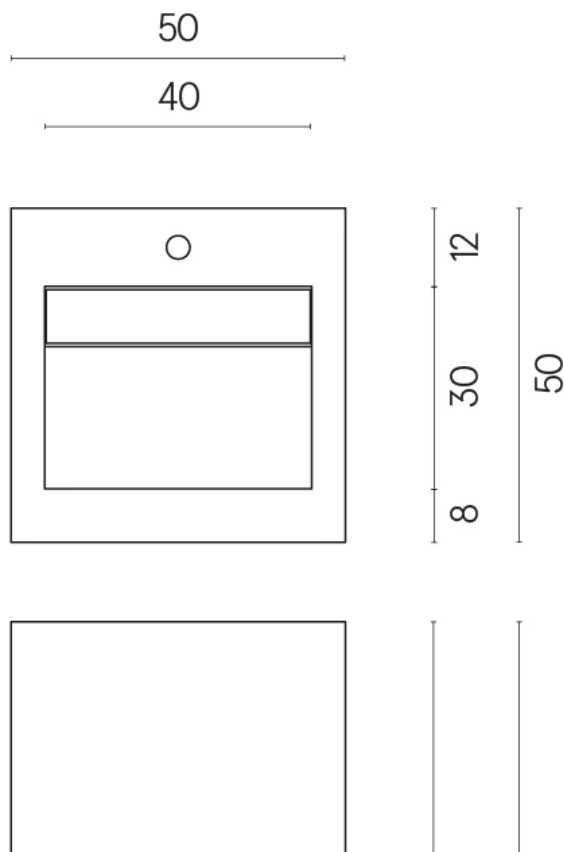

SCHEDA DI CONFIGURAZIONE

Cod. art.:

620810000014

Cube Evo

Washbasin 50

Rivestimento del
prodotto

Charme Extra Laurent
Matt

I colori e le altre caratteristiche estetiche delle piastrelle presenti nelle illustrazioni presenti sul sito sono puramente indicativi. Guarda sempre i campioni di persona prima dell'acquisto.