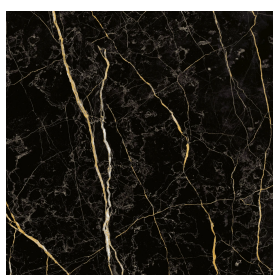

## Washbasin 50

Rivestimento del  
prodotto

Charme Extra Laurent  
Matt

I colori e le altre caratteristiche estetiche delle piastrelle presenti nelle illustrazioni presenti sul sito sono puramente indicativi. Guarda sempre i campioni di persona prima dell'acquisto.