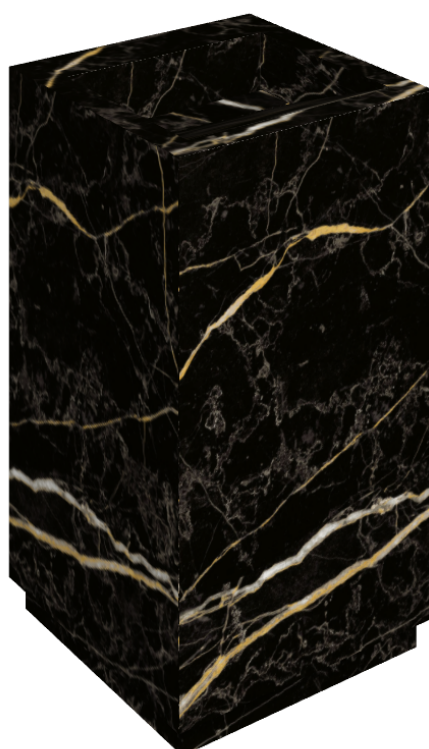

## Washbasin 50

Rivestimento del  
prodotto

Charme Extra Laurent  
Matt

I colori e le altre caratteristiche estetiche delle piastrelle presenti nelle illustrazioni presenti sul sito sono puramente indicativi. Guarda sempre i campioni di persona prima dell'acquisto.