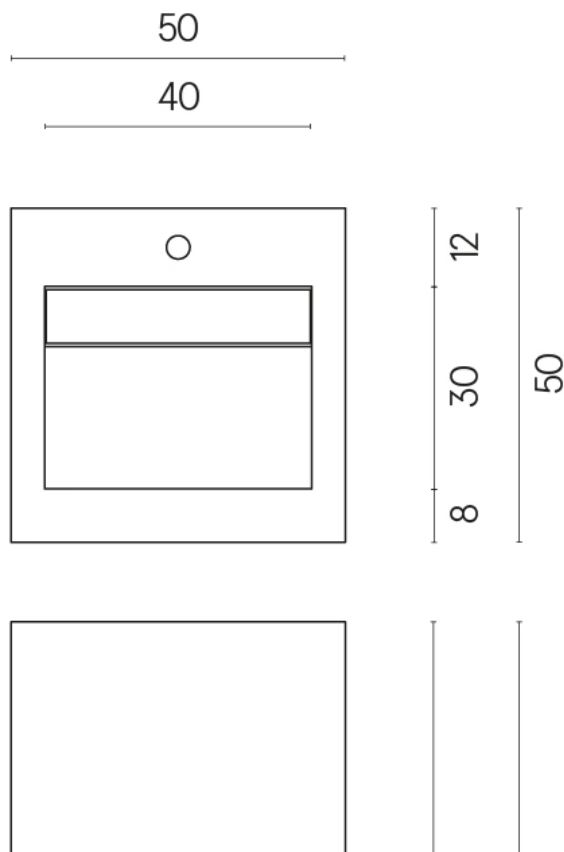

SCHEDA DI CONFIGURAZIONE

Cod. art.:

620810000014

Cube Evo

Washbasin 50

Rivestimento del
prodotto

Charme Extra Atlantic
Matt

I colori e le altre caratteristiche estetiche delle piastrelle presenti nelle illustrazioni presenti sul sito sono puramente indicativi. Guarda sempre i campioni di persona prima dell'acquisto.