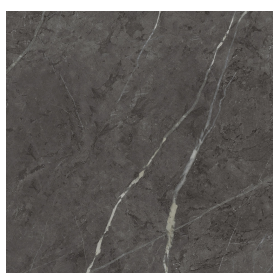

## Washbasin 50

Rivestimento del  
prodotto

Charme Evo Antracite  
Matt

I colori e le altre caratteristiche estetiche delle piastrelle presenti nelle illustrazioni presenti sul sito sono puramente indicativi. Guarda sempre i campioni di persona prima dell'acquisto.