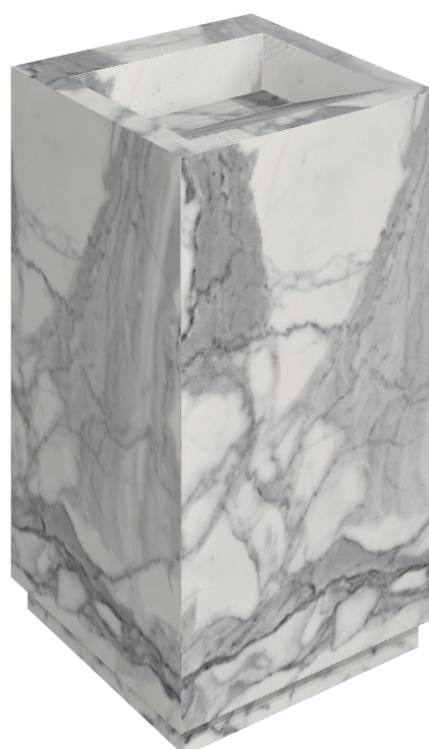

## Washbasin 50

Rivestimento del  
prodotto

Charme Evo Statuario  
Matt

I colori e le altre caratteristiche estetiche delle piastrelle presenti nelle illustrazioni presenti sul sito sono puramente indicativi. Guarda sempre i campioni di persona prima dell'acquisto.