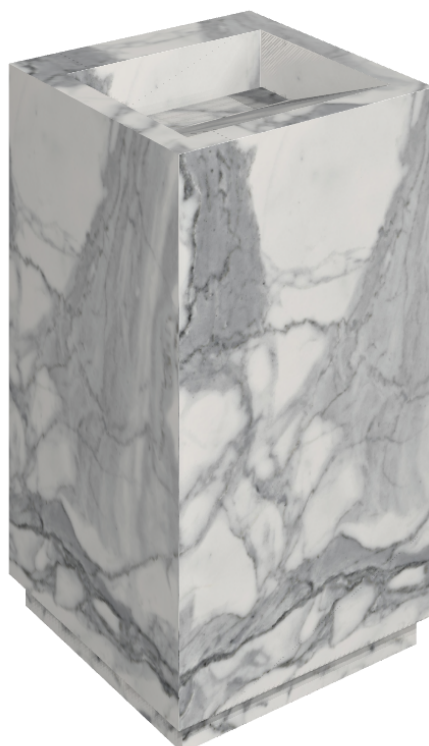

## Washbasin 50

Rivestimento del  
prodotto

Charme Evo Statuario  
Matt

I colori e le altre caratteristiche estetiche delle piastrelle presenti nelle illustrazioni presenti sul sito sono puramente indicativi. Guarda sempre i campioni di persona prima dell'acquisto.