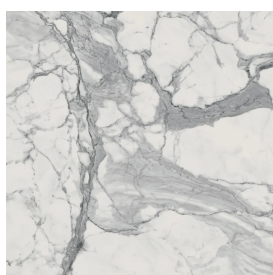

## Washbasin 50

Rivestimento del  
prodotto

Charme Evo Statuario  
Matt

I colori e le altre caratteristiche estetiche delle piastrelle presenti nelle illustrazioni presenti sul sito sono puramente indicativi. Guarda sempre i campioni di persona prima dell'acquisto.