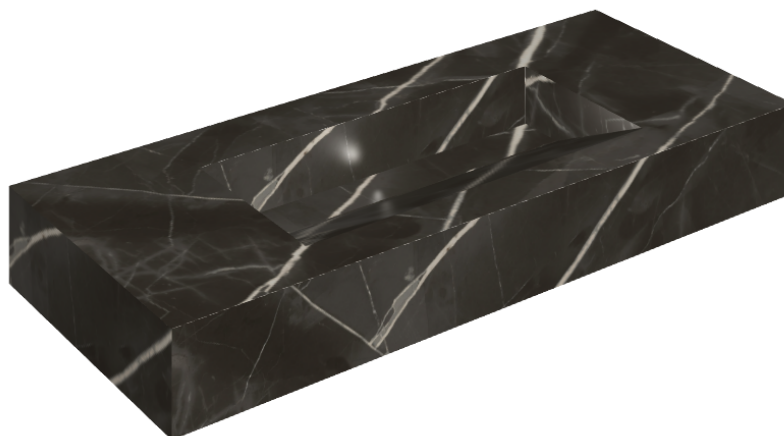

# Fly Evo

## Washbasin 120

Rivestimento del  
prodotto

Stellaris Precious  
Black Matt

I colori e le altre caratteristiche estetiche delle piastrelle presenti nelle illustrazioni presenti sul sito sono puramente indicativi. Guarda sempre i campioni di persona prima dell'acquisto.