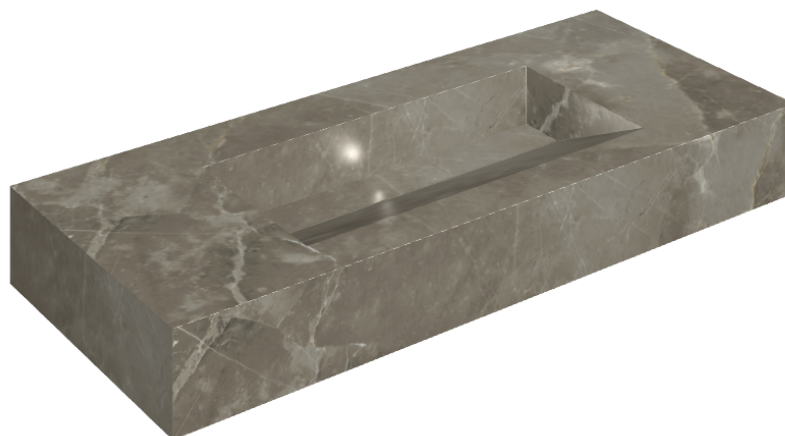

SCHEDA DI CONFIGURAZIONE

Cod. art.: 620810000012

Fly Evo

Washbasin 120

Rivestimento del
prodotto

Stellaris Tuscania
Grey Matt

I colori e le altre caratteristiche estetiche delle piastrelle presenti nelle illustrazioni presenti sul sito sono puramente indicativi. Guarda sempre i campioni di persona prima dell'acquisto.