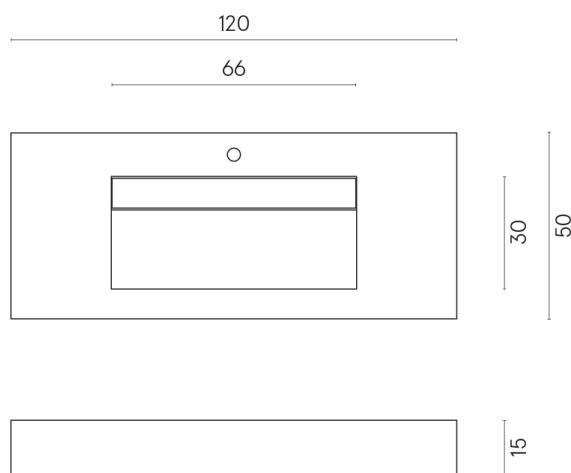

SCHEDA DI CONFIGURAZIONE

Cod. art.: 620810000012

Fly Evo

Washbasin 120

Rivestimento del
prodotto

Stellaris Elegant Silver
Matt

I colori e le altre caratteristiche estetiche delle piastrelle presenti nelle illustrazioni presenti sul sito sono puramente indicativi. Guarda sempre i campioni di persona prima dell'acquisto.