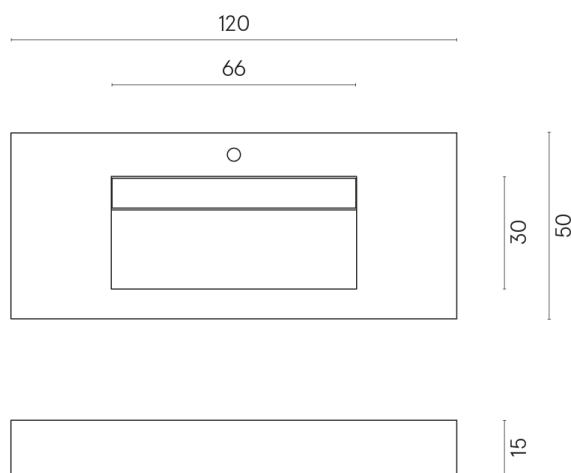

SCHEDA DI CONFIGURAZIONE

Cod. art.: 620810000012

Fly Evo

Washbasin 120

Rivestimento del
prodotto

Stellaris Carrara Ivory
Matt

I colori e le altre caratteristiche estetiche delle piastrelle presenti nelle illustrazioni presenti sul sito sono puramente indicativi. Guarda sempre i campioni di persona prima dell'acquisto.