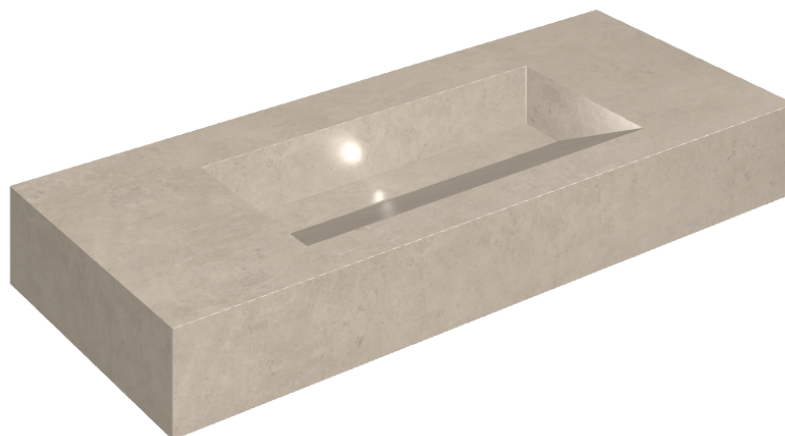

SCHEDA DI CONFIGURAZIONE

Cod. art.: 620810000012

Fly Evo

Washbasin 120

Rivestimento del
prodotto
Eternum Cream Matt

I colori e le altre caratteristiche estetiche delle piastrelle presenti nelle illustrazioni presenti sul sito sono puramente indicativi. Guarda sempre i campioni di persona prima dell'acquisto.