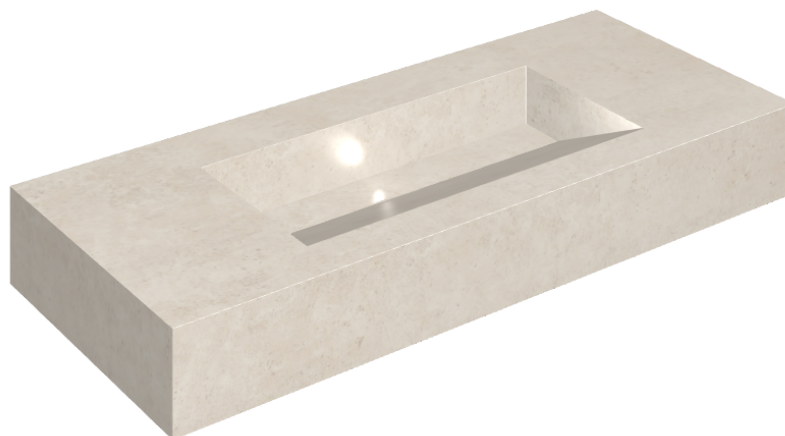

SCHEDA DI CONFIGURAZIONE

Cod. art.: 620810000012

Fly Evo

Washbasin 120

Rivestimento del
prodotto
Eternum Snow Matt

I colori e le altre caratteristiche estetiche delle piastrelle presenti nelle illustrazioni presenti sul sito sono puramente indicativi. Guarda sempre i campioni di persona prima dell'acquisto.