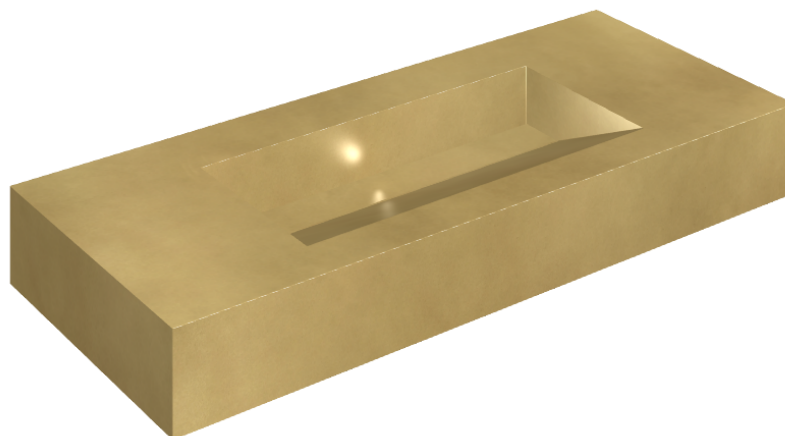

SCHEDA DI CONFIGURAZIONE

Cod. art.: 620810000012

Fly Evo

Washbasin 120

Rivestimento del
prodotto

Continuum Brass
Gold Honed

I colori e le altre caratteristiche estetiche delle piastrelle presenti nelle illustrazioni presenti sul sito sono puramente indicativi. Guarda sempre i campioni di persona prima dell'acquisto.