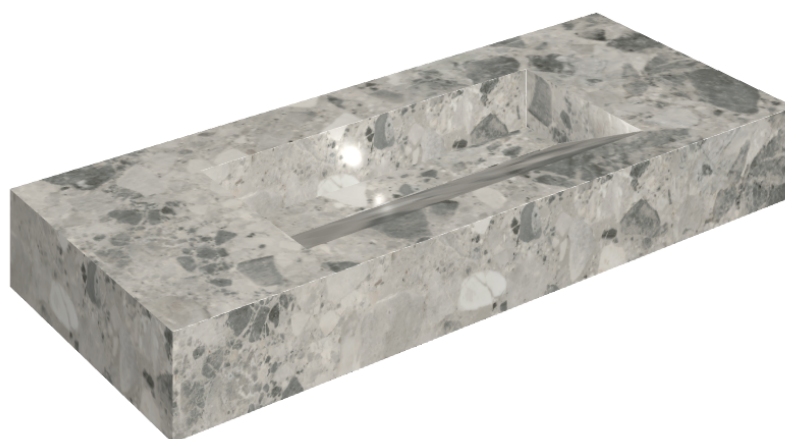

SCHEDA DI CONFIGURAZIONE

Cod. art.: 620810000012

Fly Evo

Washbasin 120

Rivestimento del
prodotto

Continuum Stone
Grey Matt

I colori e le altre caratteristiche estetiche delle piastrelle presenti nelle illustrazioni presenti sul sito sono puramente indicativi. Guarda sempre i campioni di persona prima dell'acquisto.