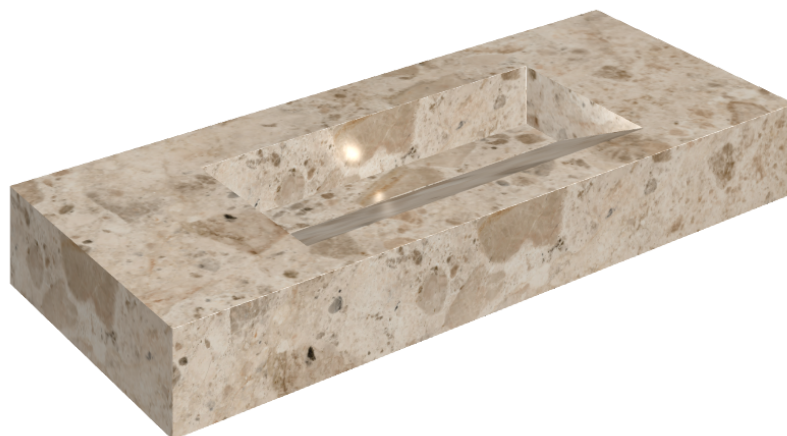

SCHEDA DI CONFIGURAZIONE

Cod. art.: 620810000012

Fly Evo

Washbasin 120

Rivestimento del
prodotto

Continuum Stone
Beige Matt

I colori e le altre caratteristiche estetiche delle piastrelle presenti nelle illustrazioni presenti sul sito sono puramente indicativi. Guarda sempre i campioni di persona prima dell'acquisto.