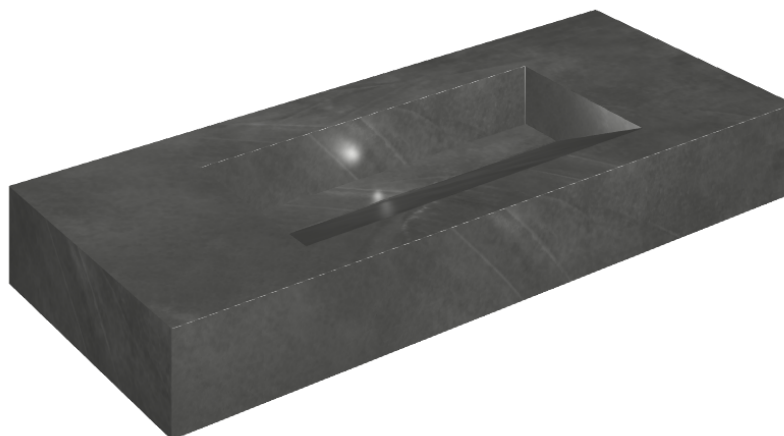

## Washbasin 120

Rivestimento del  
prodotto  
Continuum Petrol  
Matt

I colori e le altre caratteristiche estetiche delle piastrelle presenti nelle illustrazioni presenti sul sito sono puramente indicativi. Guarda sempre i campioni di persona prima dell'acquisto.