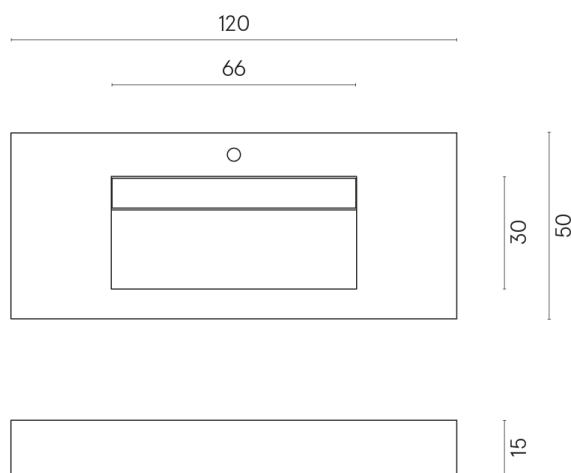

SCHEDA DI CONFIGURAZIONE

Cod. art.: 620810000012

Fly Evo

Washbasin 120

Rivestimento del
prodotto

Continuum Iron Matt

I colori e le altre caratteristiche estetiche delle piastrelle presenti nelle illustrazioni presenti sul sito sono puramente indicativi. Guarda sempre i campioni di persona prima dell'acquisto.