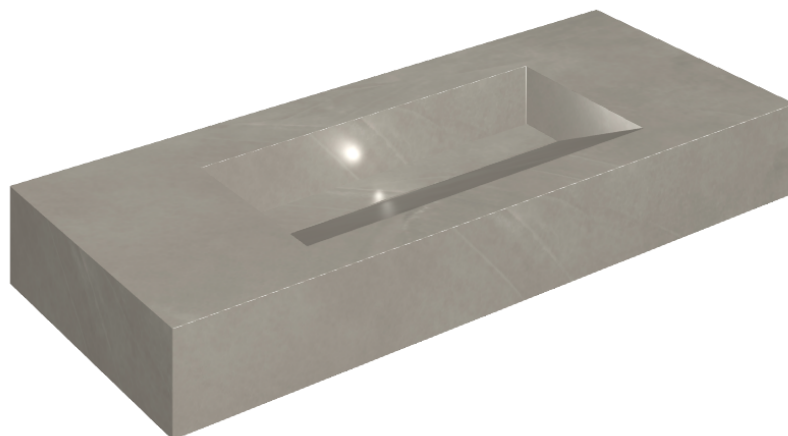

## Washbasin 120

Rivestimento del  
prodotto

Continuum Iron Matt

I colori e le altre caratteristiche estetiche delle piastrelle presenti nelle illustrazioni presenti sul sito sono puramente indicativi. Guarda sempre i campioni di persona prima dell'acquisto.