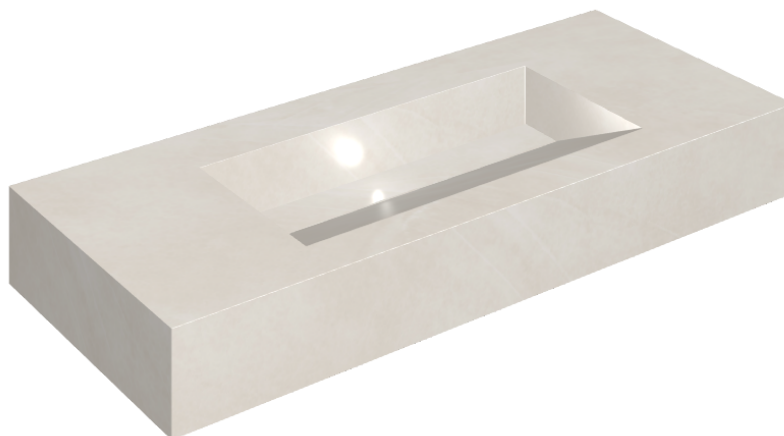

SCHEDA DI CONFIGURAZIONE

Cod. art.: 620810000012

Fly Evo

Washbasin 120

Rivestimento del
prodotto

Continuum Polar Matt

I colori e le altre caratteristiche estetiche delle piastrelle presenti nelle illustrazioni presenti sul sito sono puramente indicativi. Guarda sempre i campioni di persona prima dell'acquisto.