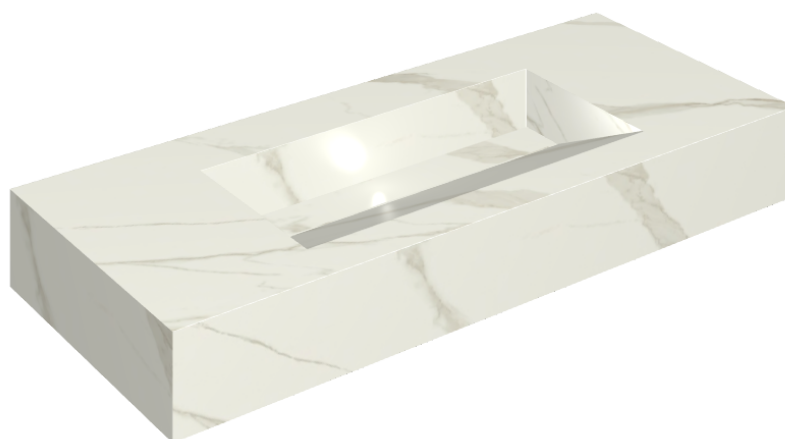

## Washbasin 120

Rivestimento del  
prodotto

Metropolis Calacatta  
Gold Matt

I colori e le altre caratteristiche estetiche delle piastrelle presenti nelle illustrazioni presenti sul sito sono puramente indicativi. Guarda sempre i campioni di persona prima dell'acquisto.