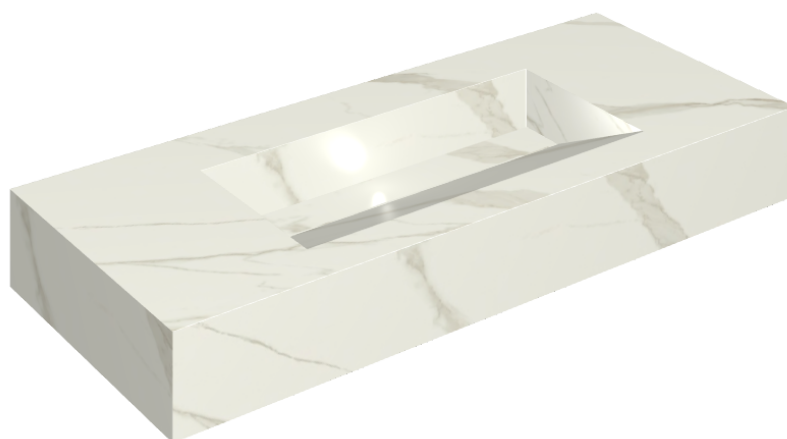

SCHEDA DI CONFIGURAZIONE

Cod. art.: 620810000012

Fly Evo

Washbasin 120

Rivestimento del
prodotto

Metropolis Calacatta
Gold Matt

I colori e le altre caratteristiche estetiche delle piastrelle presenti nelle illustrazioni presenti sul sito sono puramente indicativi. Guarda sempre i campioni di persona prima dell'acquisto.