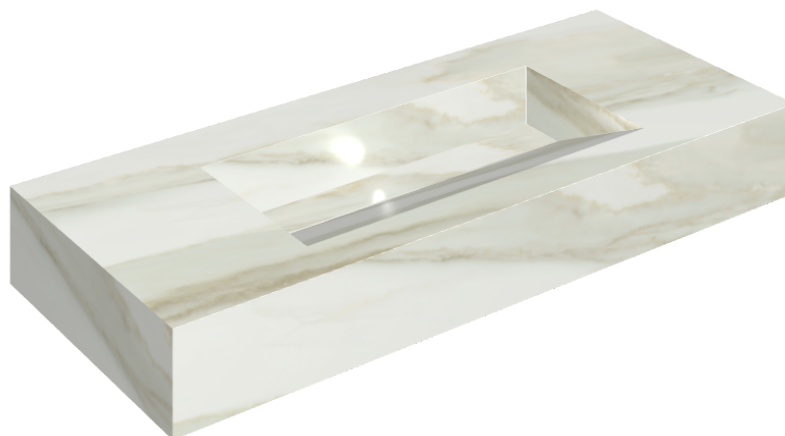

## Washbasin 120

**Rivestimento del prodotto**

Charme Advance  
Crema Delicato Matt

I colori e le altre caratteristiche estetiche delle piastrelle presenti nelle illustrazioni presenti sul sito sono puramente indicativi. Guarda sempre i campioni di persona prima dell'acquisto.