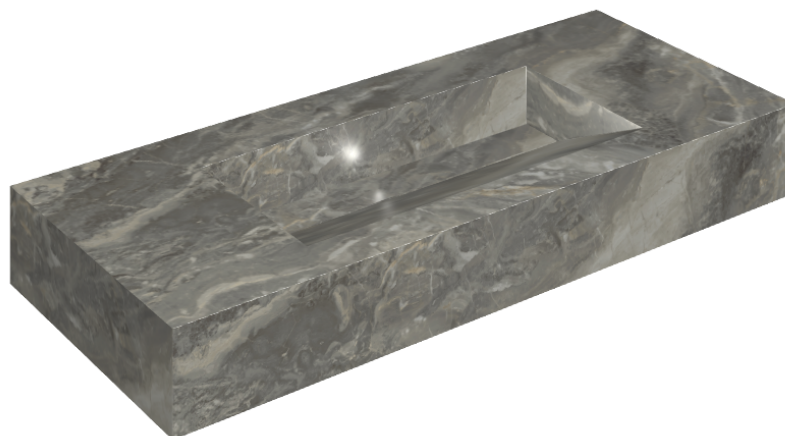

SCHEMA DI CONFIGURAZIONE

Cod. art.: 620810000012

Fly Evo

Washbasin 120

Rivestimento del prodottoCharme Deluxe Grigio
Orobico Matt

I colori e le altre caratteristiche estetiche delle piastrelle presenti nelle illustrazioni presenti sul sito sono puramente indicativi. Guarda sempre i campioni di persona prima dell'acquisto.