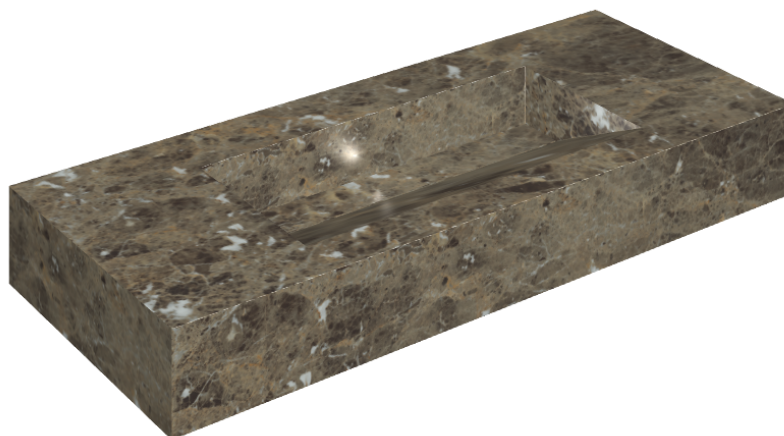

SCHEDA DI CONFIGURAZIONE

Cod. art.: 620810000012

Fly Evo

Washbasin 120

Rivestimento del
prodotto

Charme Deluxe
Emperador Dark Matt

I colori e le altre caratteristiche estetiche delle piastrelle presenti nelle illustrazioni presenti sul sito sono puramente indicativi. Guarda sempre i campioni di persona prima dell'acquisto.