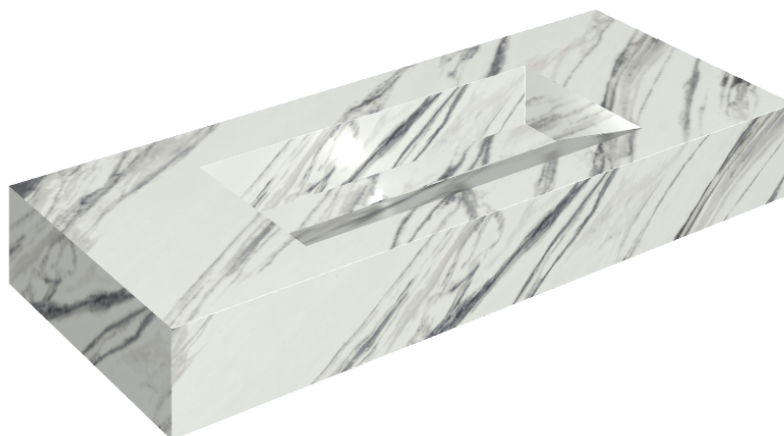

SCHEDA DI CONFIGURAZIONE

Cod. art.: 620810000012

Fly Evo

Washbasin 120

Rivestimento del
prodotto

Charme Deluxe
Statuario Fantastico
Matt

I colori e le altre caratteristiche estetiche delle piastrelle presenti nelle illustrazioni presenti sul sito sono puramente indicativi. Guarda sempre i campioni di persona prima dell'acquisto.