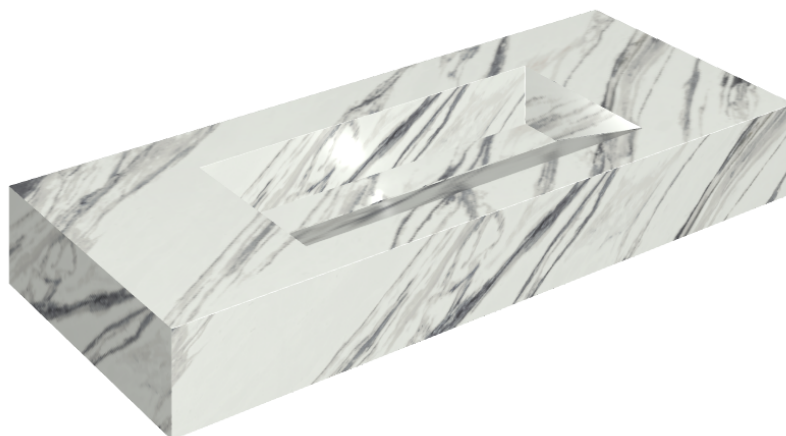

## Washbasin 120

Rivestimento del  
prodotto

Charme Deluxe  
Statuario Fantastico  
Matt

I colori e le altre caratteristiche estetiche delle piastrelle presenti nelle illustrazioni presenti sul sito sono puramente indicativi. Guarda sempre i campioni di persona prima dell'acquisto.